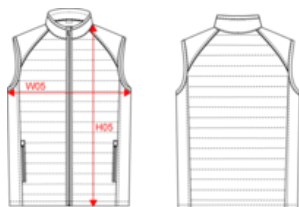

100 % polyester. Softshell 2 couches, tissu extensible dans les 4 sens pour plus d'aisance avec couche intérieure polaire pour plus de chaleur sur les côtés et les épaules. Devant et dos : 100 % polyester 75 g taffetas 230T avec enduction. Tissu traité déperlant. 2 poches avant zippées. 1 poche zippée intérieure côté droit. 1 étiquette nom fixée intérieur gauche. Passepoil contrasté aux emmanchures sur la couture raglan et intérieur du col. Fermeture zippée avant et poches contrastées. Zip invisible de personnalisation au bas de vêtement. Idéal pour une utilisation quotidienne.

XS - S - M - L - XL - XXL - 3XL - 4XL - 5XL

Informations Complémentaires

Logistique

Pays d'origine

Code douanier

Dimensions (cm)

WK606 - Bodywarmer DayToDay bi-matière	XS	S	M	L	XL	XXL	3XL	4XL	5XL
H05 (M)	70.00	72.00	74.00	76.00	78.00	80.00	82.00	84.00	86.00
W05 (M)	49.00	52.00	55.00	58.00	61.00	64.00	67.00	70.00	73.00