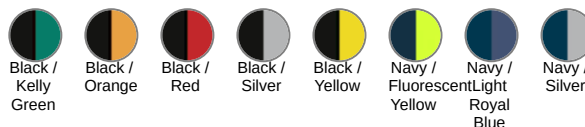

XS - S - M - L - XL - XXL - 3XL - 4XL - 5XL

Informations Complémentaires

Logistique

Pays d'origine

Code douanier

Dimensions (cm)

WK606 - Bodywarmer DayToDay bi-matière	XS	S	M	L	XL	XXL	3XL	4XL	5XL
H05 (M)	70.00	72.00	74.00	76.00	78.00	80.00	82.00	84.00	86.00
W05 (M)	49.00	52.00	55.00	58.00	61.00	64.00	67.00	70.00	73.00

WK606

Bodywarmer DayToDay bi-matière

Informations Couleurs

Black
RVB : 0,0,0
Pantone C : BLACK
Pantone TCX : 19-4004 TCX

Kelly Green
RVB : 0,133,66
Pantone C : 7727C
Pantone TCX : 18-5338TCX

Black
RVB : 0,0,0
Pantone C : BLACK
Pantone TCX : 19-4004 TCX

Orange
RVB : 255,145,51
Pantone C : 1585C
Pantone TCX : 16-1364TCX

Black
RVB : 0,0,0
Pantone C : BLACK
Pantone TCX : 19-4004 TCX

Red
RVB : 198,12,48
Pantone C : 1795C
Pantone TCX : 18-1763TCX

Black
RVB : 0,0,0
Pantone C : BLACK
Pantone TCX : 19-4004 TCX

Silver
RVB : 154,155,156
Pantone C : 2331C
Pantone TCX : 16-3850TCX

Black
RVB : 0,0,0
Pantone C : BLACK
Pantone TCX : 19-4004 TCX

Yellow
RVB : 254,209,0
Pantone C : 1235C
Pantone TCX : 15-0955TCX

Navy
RVB : 0,42,66
Pantone C : 296C
Pantone TCX : 19-4012TCX